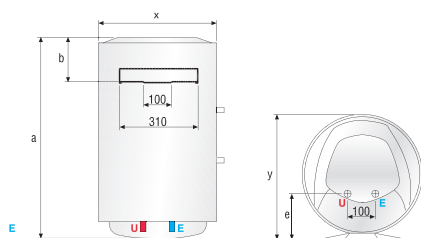

**система
безопасности ABS
комфорт
нержавеющая
сталь**

Технические характеристики / Габаритные размеры

		ABS PLATINUM R			
		30 V SLIM	50 V	R 80 V	R 100 V
Объем	л	30	50	80	100
Мощность	Вт	1500	1500	1500	1500
Напряжение	В	230	230	230	230
Максимальное рабочее давление	Бар	8	8	8	8
Максимальная рабочая t°	°C	80	80	80	80
Время нагрева ΔT=45°C	ч/мин	1ч 10мин	1ч 56 мин	3ч 06мин	3ч 52мин
Тепловые потери при ΔT=60°C	кВт*ч за 24 ч	0,85	0,96	1,22	1,39
Класс защиты от воды и пыли	-	IPX3	IPX3	IPX3	IPX3
Вес нетто	кг	9,5	13	19	22
A	мм	588	553	758	913
B	мм	145	163	163	166
C	мм	-	-	-	-
D	мм	-	-	-	-
E	мм	96,5	165	165	165
X	мм	353	450	450	450
Y	мм	383	480	480	480
Z	мм	-	-	-	-
Упаковка (в)	мм	638	603	808	963
Упаковка (ш)	мм	370	467	467	467
Упаковка (г)	мм	400	497	497	497

ABS PLT R 30 V SLIM

3704036

ABS PLT R 50 V

3700307

ABS PLT R 80 V

3700308

ABS PLT R 100 V

3700309

ОБОЗНАЧЕНИЯ

V – модель для вертикального монтажа

H – модель для горизонтального монтажа

E Вход холодной воды (диаметр резьбы G 1/2")

U Выход горячей воды (диаметр резьбы G 1/2")